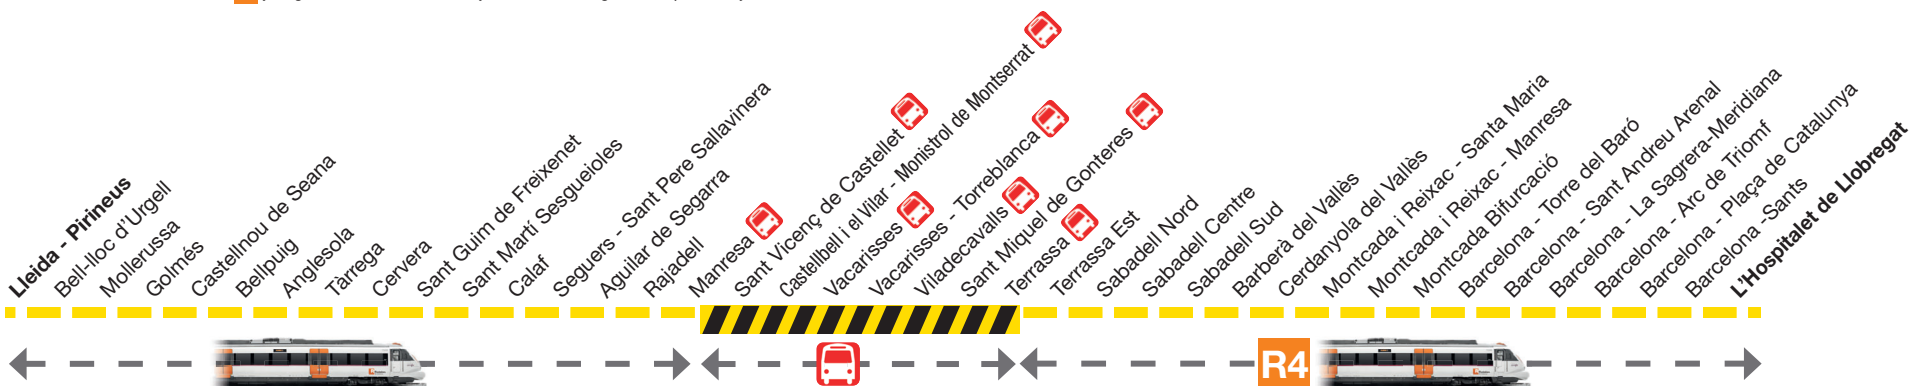

### Manresa ↔ Sant Vicenç de Calders Per Por By Vilafranca del Penedès

**Manresa ↔ Terrassa: Transport alternatiu per carretera** Transporte alternativo por carretera   
 **Terrassa ↔ Sant Vicenç de Calders: Servei habitual** Servicio habitual

### L'Hospitalet de Llobregat ↔ Lleida Per Por By Manresa

Consulteu els horaris de la línia **R4** i sortiu amb antelació, el trajecte en bus allarga el temps de viatge  
Consulten los horarios de la línea **R4** y salgan con antelación, el trayecto en bus allarga el tiempo de viaje

**L'Hospitalet de Llobregat ↔ Terrassa: Servei amb trens de la línia R4** Servicio con trens de la línea **R4**  
 **Terrassa ↔ Manresa: Transport alternatiu per carretera** Transporte alternativo por carretera   
 **Manresa ↔ Lleida: Servei habitual** Servicio habitual