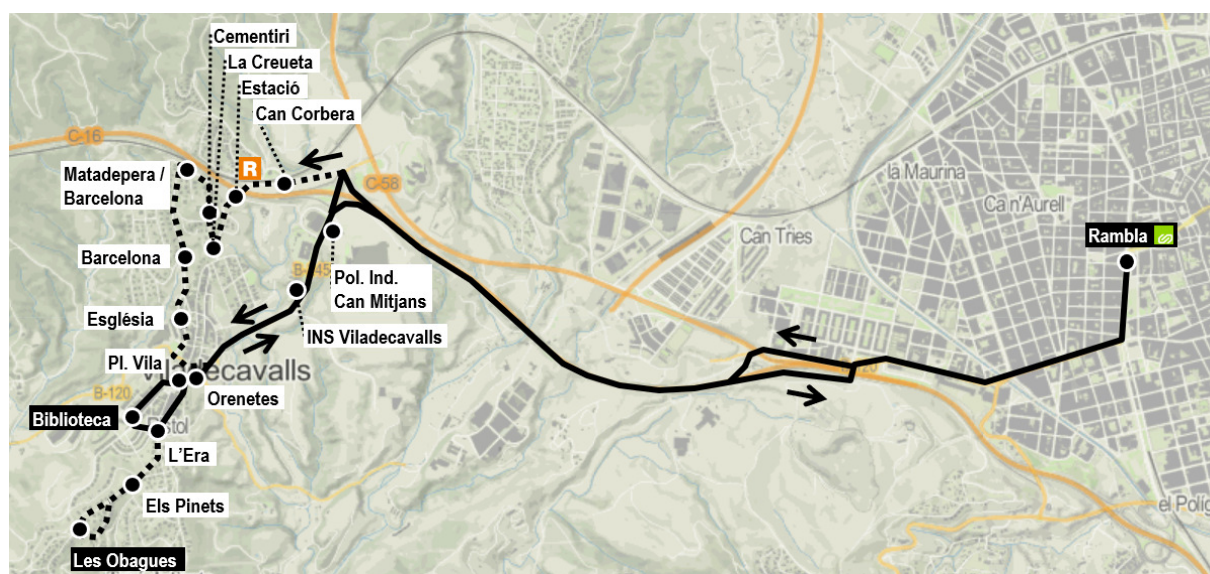

De dilluns a divendres feiners, excepte agost

Viladecavalls >> Terrassa

				[1]	[2]								
Viladecavalls	Biblioteca	6.25	7.05	7.50	7.50	8.30	18.35	19.05	19.40	20.10	20.45		
	L'Era			7.50									
	Els Pinets			7.51									
	Les Obagues			7.52									
	Els Pinets			7.53									
	L'Era	6.25	7.05	7.54	7.50	8.30	18.35	19.05	19.40	20.10	20.45		
	Orenetes	6.26	7.06	7.55	7.51	8.31	18.36	19.06	19.41	20.11	20.46		
	INS Viladecavalls			7.56									
Terrassa	Pol. Ind. Can Mitjans	6.28	7.08		7.53	8.33	18.38	19.08	19.43	20.13	20.48		
	Estació FGC Rambla	6.35	7.20	8.10	8.10	8.40	18.45	19.15	19.50	20.20	20.55		

Terrassa >> Viladecavalls

				[1]	[2]									
Terrassa	Estació FGC Rambla	6.35	7.20	7.20	8.10	18.10	18.45	19.15	19.50	20.20	20.55			
	Can Corbera			7.30										
	Estació Viladecavalls			7.31										
	La Creueta			7.32										
	Cementiri			7.33										
	Viladecavalls	Matadepera / Barcelona			7.33									
		Barcelona			7.34									
		Església			7.35									
		INS Viladecavalls	6.45	7.40	7.30	8.20	18.20	18.55	19.25	20.00	20.30	21.05		
		Pl. de la Vila	6.50	7.45	7.35	8.25	18.25	19.00	19.30	20.05	20.35	21.10		
	Biblioteca	7.05	7.50	7.50	8.30	18.35	19.05	19.40	20.10	20.45	21.15			

Dissabtes, diumenges, festius i agost

No circula

[1] Només dies lectius

[2] Només dies no lectius

gruptg.com
twitter.com/direxis_tgo
93 778 00 88

Descarrega't l'app amb els horaris actualitzats

Els horaris de pas són orientatius i poden estar condicionats pel trànsit.

Us recomanem contactar al 93 778 00 88 amb un mínim de 24 hores d'antelació per tal de garantir la disponibilitat de places.

Data d'actualització:
12/09/2023