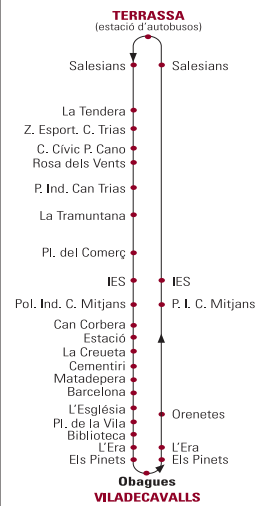

HORARIS

(aprox. entre parades)

DE DILLUNS A DIVENDRES

NOTA:
La parada a Can Trias direcció Terrassa i la del Vial Sant Jordi direcció Viladecavalls es faran sobre demanda del viatger.

VILADECAVALLS → TERRASSA

	Obagues	Els Pinets	L'Era	Orenetes	IES	P.I. C. Mitjans	Salesians	Terrassa
	06:34	06:36	06:37	06:38	06:40	05:50	05:54	05:59
	07:34	07:36	07:37	07:38	07:40	06:40	06:44	06:50
	08:34	08:36	08:37	08:38	08:40	07:40	07:44	07:50
	09:34	09:36	09:37	09:38	09:40	08:40	08:44	08:50
	10:34	10:36	10:37	10:38	10:40	10:40	10:44	10:50
	11:34	11:36	11:37	11:38	11:40	11:40	11:44	11:50
	12:34	12:36	12:37	12:38	12:40	12:40	12:44	12:50
	13:49	13:51	13:52	13:53	14:10	14:15	14:59	14:05
	15:04	15:06	15:07	15:08	15:10	15:10	15:14	15:20
	16:04	16:06	16:07	16:08	16:10	16:10	16:14	16:20
	17:04	17:06	17:07	17:08	17:10	17:10	17:14	17:20
	18:04	18:06	18:07	18:08	18:10	18:10	18:14	18:20
	19:04	19:06	19:07	19:08	19:10	19:10	19:14	19:20
	20:04	20:06	20:07	20:08	20:10	20:10	20:14	20:20
	21:04	21:06	21:07	21:08	21:10	21:10	21:14	21:20
	22:04	22:06	22:07	22:08	22:10	22:15	22:19	22:24

DISSABTES

SORTIDA TERRASSA
(Est. d'autobusos)

8:00
9:30
12:00
13:30
16:00
19:00
21:00

SORTIDA VILADECAVALLS
(Obagues)

8:34
10:04
12:34
14:04
16:34
19:34
21:34

TERRASSA → VILADECAVALLS

	Terrassa	Salesians	La Tendera	Z. Esportiva C.T.	C. Cívic P. Cano	Rosa dels Vents	Pol. Ind. C. Trias	Tramuntana	Pl. del Comerç	IES	P.I. Can Mitjans	Can Corbera	Estació	La Creueta	Cementiri	Matadepera	Barcelona	Església	P. de la Vila	Biblioteca	L'Era	Els Pinets	Obagues
05:30	05:34	05:35	05:36	05:38	05:40	05:41	05:42	05:44	05:49	05:50													
06:00	06:04	06:05	06:06	06:08	06:10	06:11	06:12	06:14	06:19	06:20		06:21	06:22	06:23	06:24	06:25	06:27	06:28	06:30	06:31	06:32	06:33	06:34
07:00	07:04	07:05	07:06	07:07	07:08	07:10	07:11	07:12	07:14	07:19	07:20	07:21	07:22	07:23	07:24	07:25	07:27	07:28	07:30	07:31	07:32	07:33	07:34
08:00	08:04	08:05	08:06	08:08	08:10	08:11	08:12	08:14	08:19	08:20	08:21	08:22	08:22	08:23	08:24	08:25	08:27	08:28	08:30	08:31	08:32	08:33	08:34
09:00	09:04	09:05	09:06	09:08	09:10	09:11	09:12	09:14	09:19	09:20	09:21	09:22	09:22	09:23	09:24	09:25	09:27	09:28	09:30	09:31	09:32	09:33	09:34
10:00	10:04	10:05	10:06	10:08	10:10	10:11	10:12	10:14	10:19	10:20	10:21	10:22	10:22	10:23	10:24	10:25	10:27	10:28	10:30	10:31	10:32	10:33	10:34
11:00	11:04	11:05	11:06	11:08	11:10	11:11	11:12	11:14	11:19	11:20	11:21	11:22	11:22	11:23	11:24	11:25	11:27	11:28	11:30	11:31	11:32	11:33	11:34
12:00	12:04	12:05	12:06	12:08	12:10	12:11	12:12	12:14	12:19	12:20	12:21	12:22	12:22	12:23	12:24	12:25	12:27	12:28	12:30	12:31	12:32	12:33	12:34
13:15	13:19	13:20	13:21	13:23	13:25	13:26	13:27	13:29	13:34	13:35	13:36	13:37	13:37	13:38	13:39	13:40	13:42	13:43	13:45	13:46	13:47	13:48	13:49
14:30	14:34	14:35	14:36	14:38	14:40	14:41	14:42	14:44	14:49	14:50	14:51	14:52	14:52	14:53	14:54	14:55	14:57	14:58	15:00	15:01	15:02	15:03	15:04
15:30	15:34	15:35	15:36	15:38	15:40	15:41	15:42	15:44	15:49	15:50	15:51	15:52	15:52	15:53	15:54	15:55	15:57	15:58	16:00	16:01	16:02	16:03	16:04
16:30	16:34	16:35	16:36	16:38	16:40	16:41	16:42	16:44	16:49	16:50	16:51	16:52	16:52	16:53	16:54	16:55	16:57	16:58	17:00	17:01	17:02	17:03	17:04
17:30	17:34	17:35	17:36	17:38	17:40	17:41	17:42	17:44	17:49	17:50	17:51	17:52	17:52	17:53	17:54	17:55	17:57	17:58	18:00	18:01	18:02	18:03	18:04
18:30	18:34	18:35	18:36	18:38	18:40	18:41	18:42	18:44	18:49	18:50	18:51	18:52	18:52	18:53	18:54	18:55	18:57	18:58	19:00	19:01	19:02	19:03	19:04
19:30	19:34	19:35	19:36	19:38	19:40	19:41	19:42	19:44	19:49	19:50	19:51	19:52	19:52	19:53	19:54	19:55	19:57	19:58	20:00	20:01	20:02	20:03	20:04
20:30	20:34	20:35	20:36	20:38	20:40	20:41	20:42	20:44	20:49	20:50	20:51	20:52	20:52	20:53	20:54	20:55	20:57	20:58	21:00	21:01	21:02	21:03	21:04
21:30	21:34	21:35	21:36	21:38	21:40	21:41	21:42	21:44	21:49	21:50	21:51	21:52	21:53	21:54	21:55	21:57	21:58	22:00	22:01	22:02	22:03	22:04