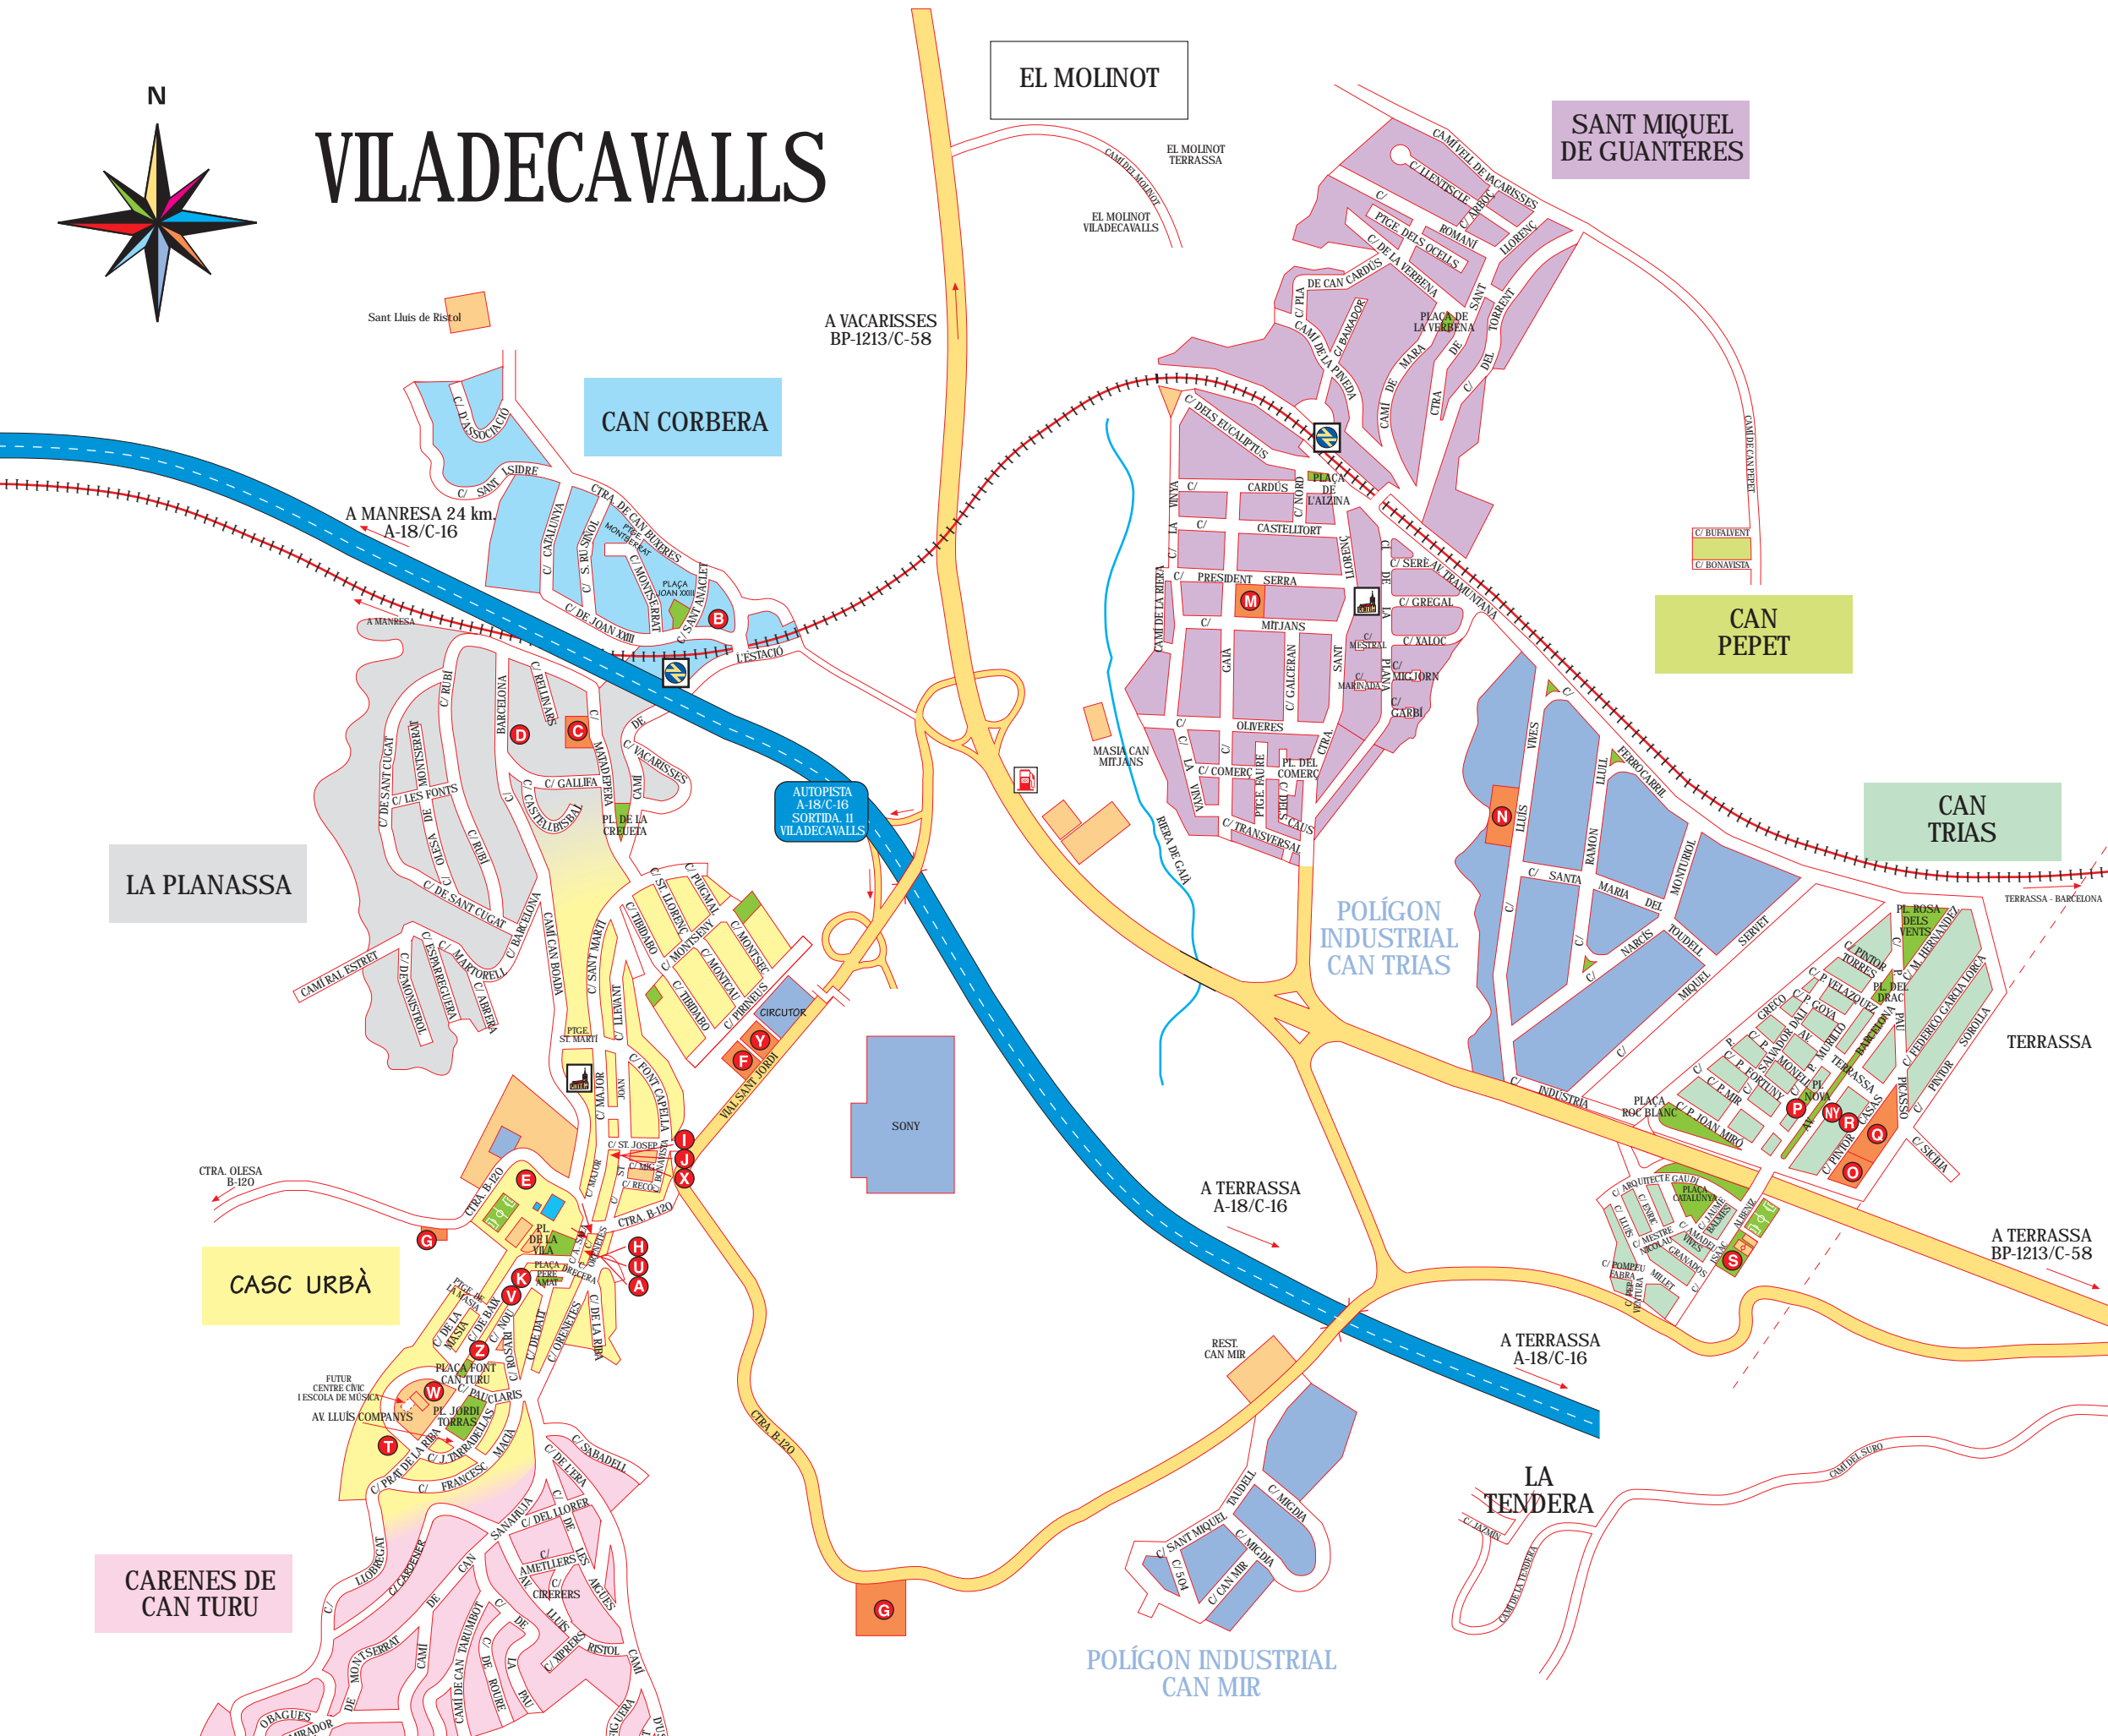

VILADECAVALLS

EQUIPAMENTS I SERVEIS

- **A** AJUNTAMENT
- **B** LOCAL SOCIAL CAN CORBERA
- **C** CEMENTIRI
- **D** LOCAL SOCIAL LA PLANASSA
- **E** ZONA ESPORTIVA MUN. CASÇ URBÀ
- **F** IES
- **G** DEPURADORA
- **H** LLAR D'INFANTS BARROMINA
- **I** CONSULTORI CENTRE URBÀ
- **J** RÀDIO VILA
- **K** RECAPTACIÓ
- **L** LOCAL SOCIAL CARENES - CAN TURU
- **M** LOCAL SOCIAL - SANT MIQUEL
- **N** DEIXALLERIA VILADECAVALLS
- **NY** LOCAL SOCIAL CAN TRIAS
- **O** CENTRE MÈDIC - CAN TRIAS
- **P** LLAR D'INFANTS - CAN TRIAS
- **Q** ESCOLA ROC BLANC
- **R** CENTRE CÍVIC - PACO CANO
- **S** ZONA ESPORTIVA MUN. - CAN TRIAS
- **T** ESCOLA ROSELLA
- **U** POLICIA MUNICIPAL
- **V** ESCOLA DE MÚSICA
- **W** BIBLIOTECA PERE CALDERS
- **X** JUTJAT DE PAU
- **Y** BOMBERS
- **Z** CORREUS

- **■** AUTOPISTA
- **■** Z. INDUSTRIAL
- **■** VIALS IMPORTANTS
- **■** PLACES
- **■** EQUIPAMENT
- **■** ESGLÉSIA
- **■** RENFE
- **■** GASOLINERA