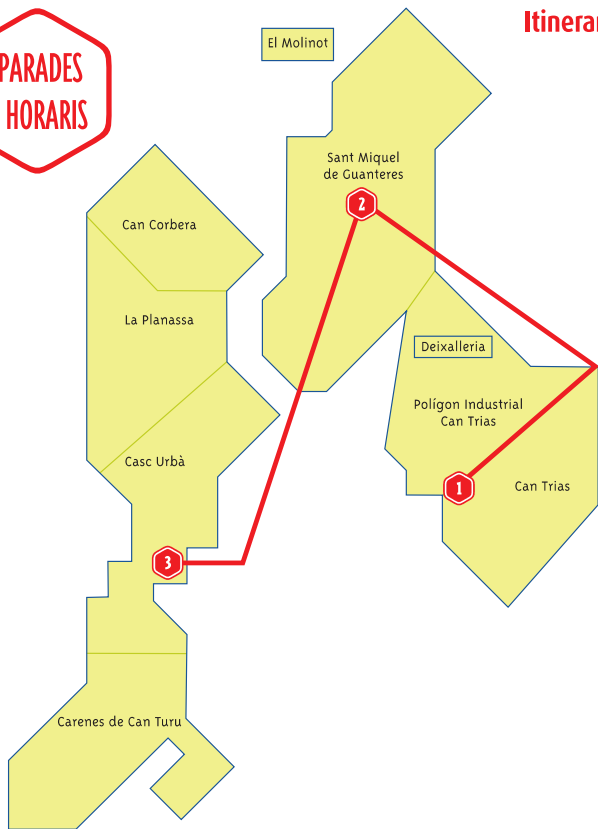

## La deixalleria s'acosta a tu!

**VILADECAVALLS2010**

**PARADES  
I HORARIS**

**Itinerari 1**

- |          |  |                                     |
|----------|--|-------------------------------------|
| <b>1</b> | <b>Can Trias</b> (Plaça Roc Blanc)                 | <b>9.30h - 10.50 h.</b> (dissabte)  |
| <b>2</b> | <b>Sant Miquel de Guanteres</b> (Plaça del Comerç) | <b>11.00h - 11.45 h.</b> (dissabte) |
| <b>3</b> | <b>Casc urbà</b> (C.del Baix)                      | <b>12.00h - 13.30 h.</b> (dissabte) |