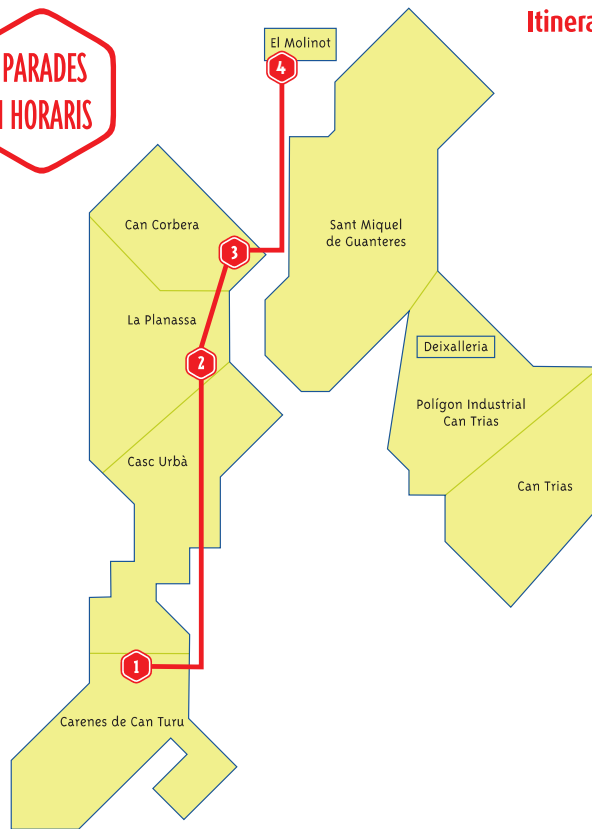

**PARADES
I HORARIS**

Itinerari 2

1	Carenes Can Turu (Biblioteca)	10.00h - 11.00h. (dissabte)
2	La Planassa (Cementiri)	11.15h - 12.15h. (dissabte)
3	Can Corbera (Camí Can Buixeres davant del Local Social)	12.20h - 13.20h. (dissabte)
4	Molinot (Accés)	13.30h - 14.00h. (dissabte)

**2n. o 3r.*
DISSABTE DE MES**

9 GENER	10 JULIOL
13 FEBRER	18 SETEMBRE*
13 MARÇ	16 OCTUBRE*
10 ABRIL	13 NOVEMBRE
8 MAIG	11 DESEMBRE
12 JUNY	

ALTRES SERVEIS

RECOLLIDA GRATUÏTA TRASTOS VELLs: trucar prèviament al 902 464 465
DEIXALLERIA FIXA: C/ Joan Vives, 11. (Pol. Ind. Can Trias) - Tel. 93 780 98 14
Obert: dimarts i dijous de 15 a 19h.
dissabte i diumenge de 10 a 14h.

ALTRES SERVEIS

RECOLLIDA GRATUÏTA TRASTOS VELLs: trucar prèviament al 902 464 465
DEIXALLERIA FIXA: C/ Joan Vives, 11. (Pol. Ind. Can Trias) - Tel. 93 780 98 14
Obert: dimarts i dijous de 15 a 19h.
dissabte i diumenge de 10 a 14h.